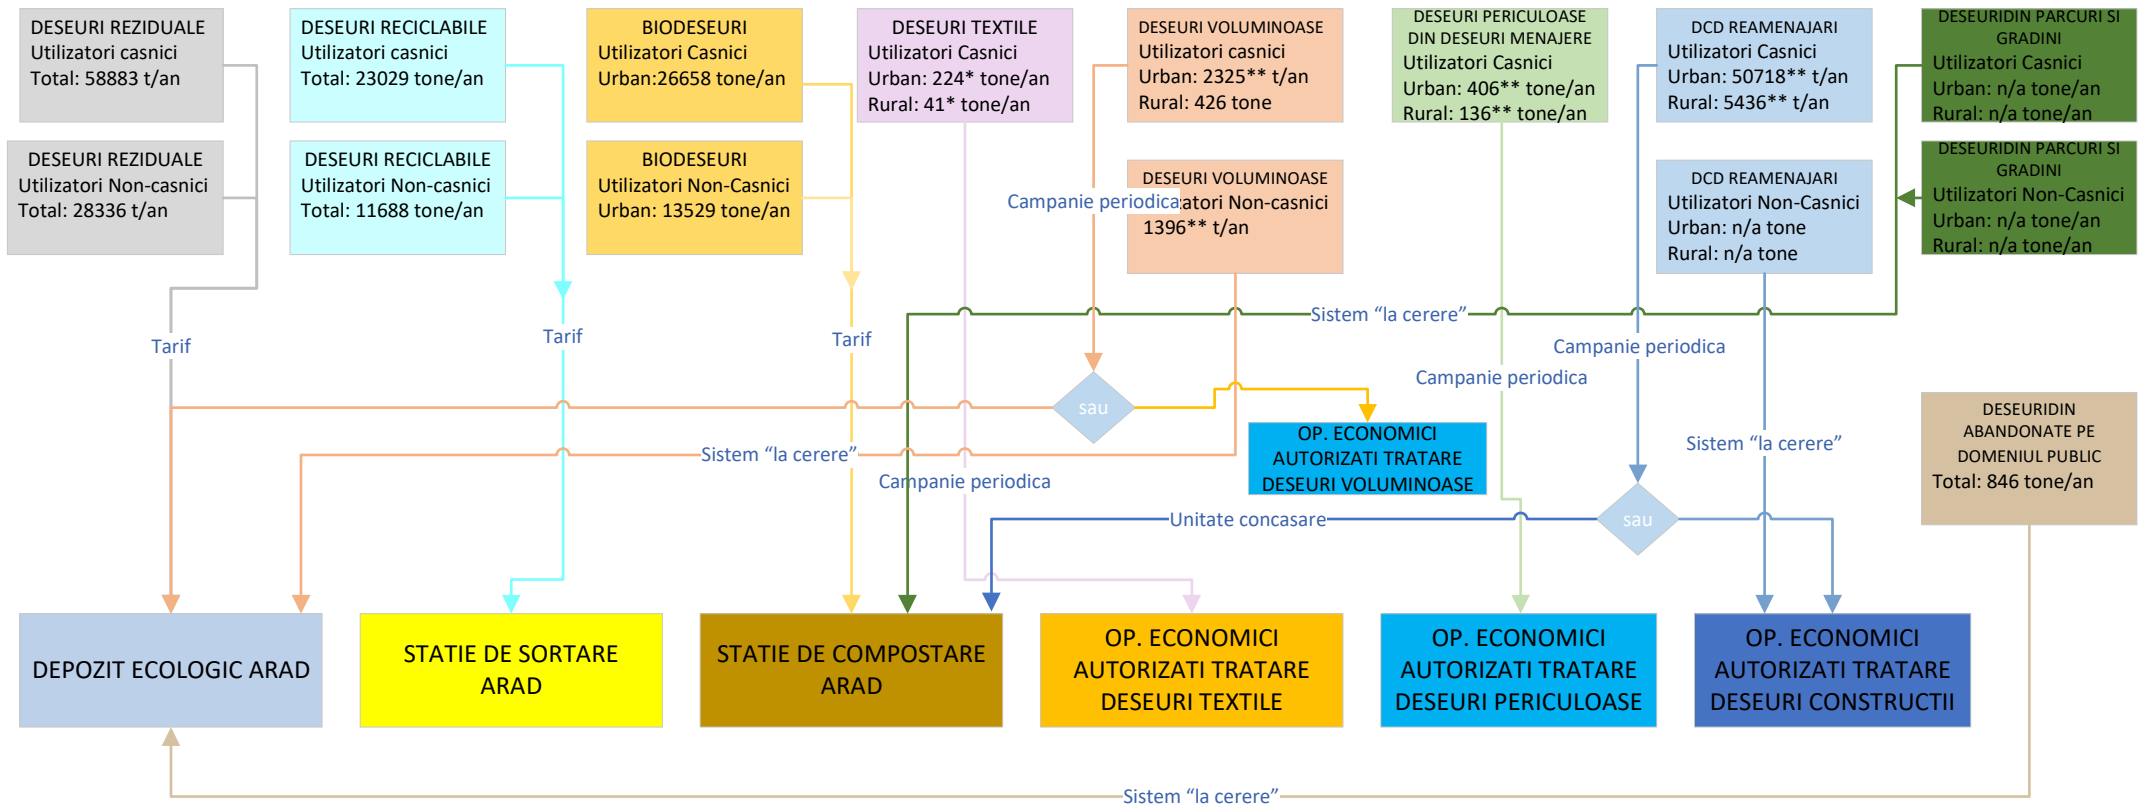

## FLUXUL DESEURILOR ZONA 1 – ARAD, JUDETUL ARAD

### Legenda:

\* - reprezinta 25% din cantitatea generata, estimat a se colecta in cadrul campaniilor, NU reprezinta indicator de performanta

\*\* - reprezinta cantitatea estimata a fi generata

n/a – nu sunt date disponibile (acestea nu influenteaza oferta, fiind servicii asigurate "la cerere" contra cost

Campaniile periodice pentru colectare: Deseuri voluminoase de la utilizatori casnici, textile, deseuri periculoase din deseurile menajere, DCD de la utilizatori casnici sunt incluse in tariful serviciului